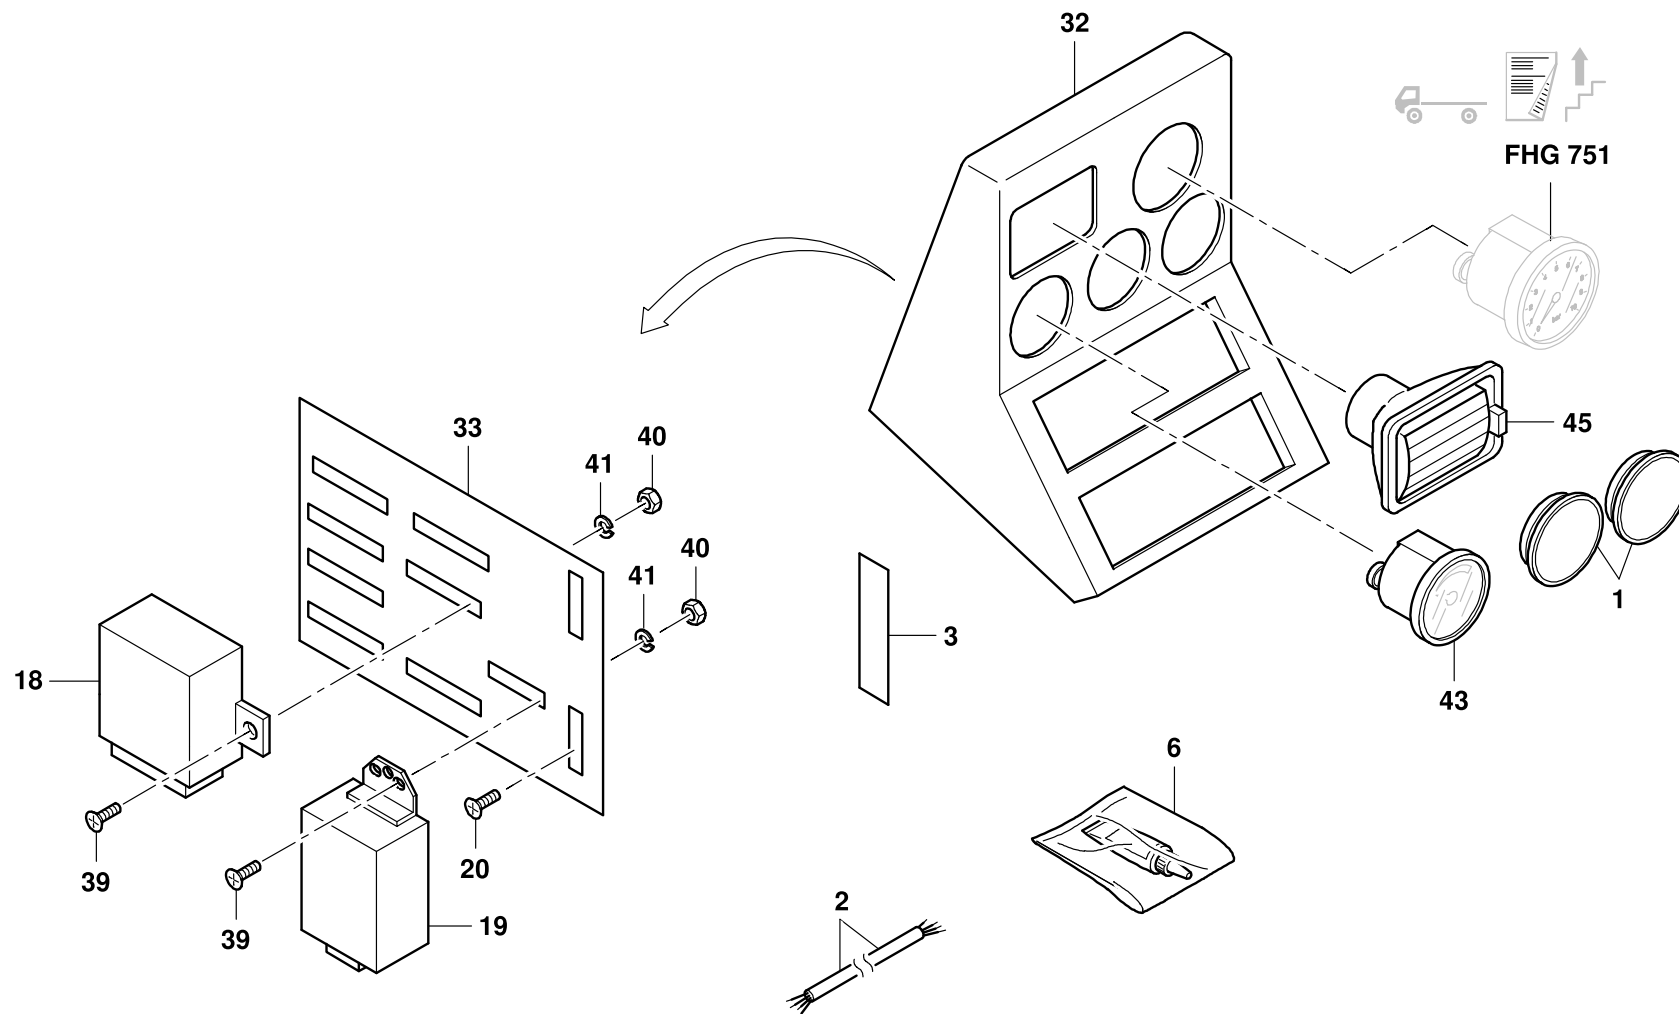

GROVEEINSCHUB 1.1E UW
SLIDE-IN UNIT 1.1E UWBILDTADEL
PICTORIAL DISPLAY

04.12

3205959-ETL D

1/3

GMK 3050
BE 550
G 802

GROVE

EINSCHUB 1.1E UW
SLIDE-IN UNIT 1.1E UW

BILDТАFEL
PICTORIAL DISPLAY

**GMK 3050
BE 550
G 802**

04.12

3205959-ETL D

2/3

GROVEEINSCHUB 1.1E UW
SLIDE-IN UNIT 1.1E UWBILDTADEL
PICTORIAL DISPLAY

04.12

3205959-ETL D

3/3