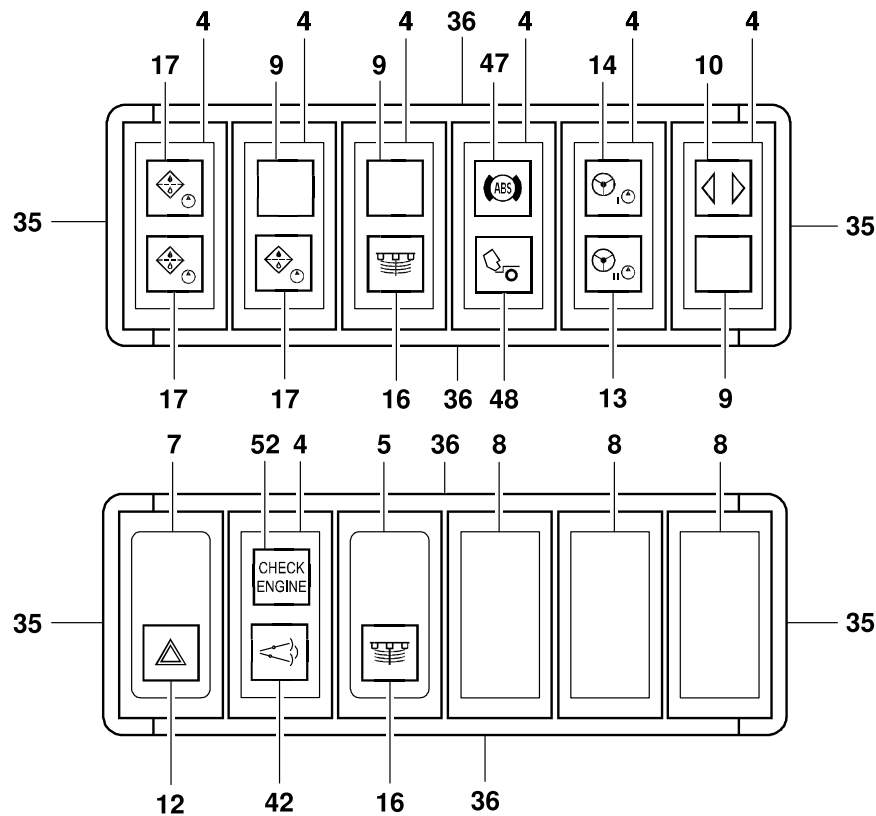

GROVEEINSCHUB 1.1E UW
SLIDE-IN UNIT 1.1E UWBILDTADEL
PICTORIAL DISPLAY

04.12

3205959-ETL D

1/3

GMK 3050
BE 550
G 802

GROVE

EINSCHUB 1.1E UW
SLIDE-IN UNIT 1.1E UW

BILDТАFEL
PICTORIAL DISPLAY

**GMK 3050
BE 550
G 802**

04.12

3205959-ETL D

2/3

GROVEEINSCHUB 1.1E UW
SLIDE-IN UNIT 1.1E UWBILDTADEL
PICTORIAL DISPLAY

04.12

3205959-ETL D

3/3